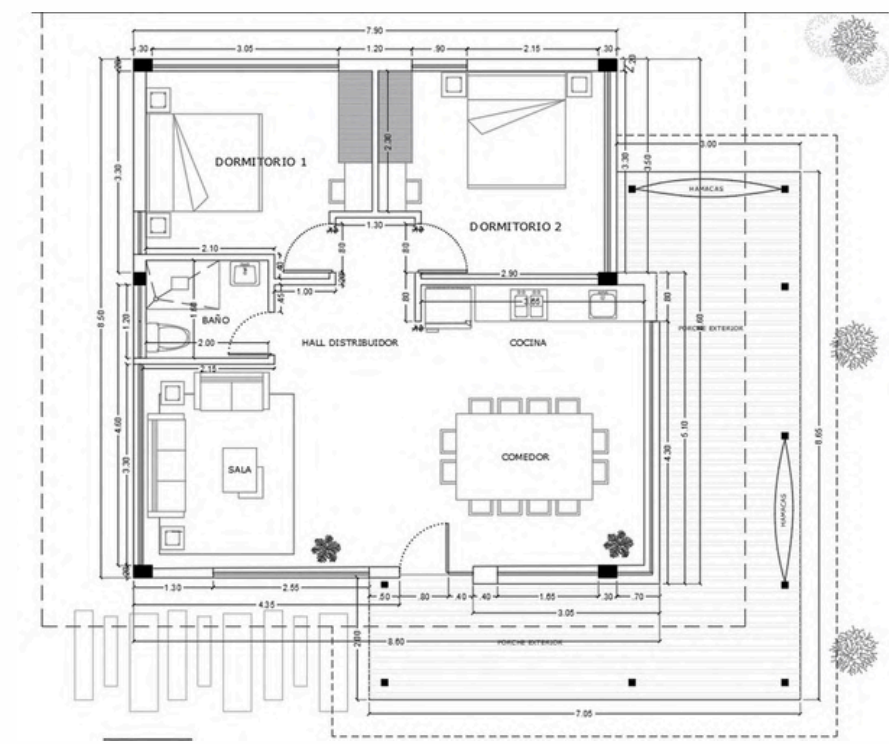

Elaboración de planos arquitectónicos, distribución de espacios, diseño de fachada, maqueta virtual 3D, renderizado y recorrido virtual.

PISO 1

PISO 2

PISO 3

# RESIDENCIAL CASA DE CAMPO T IBARRA

Casa ubicada en Socapamba, Ibarra.  
Terreno de 1.200m<sup>2</sup>, vivienda desarrollada en 105m<sup>2</sup>.

Esta casa de campo se caracteriza por involucrarse con el entorno, siendo el área social el corazón de la casa como un punto de integración. Diseño y distribución arquitectónica. Elaboración de planos, maqueta virtual 3D, renders, recorrido virtual y presupuesto referencial constructivo.