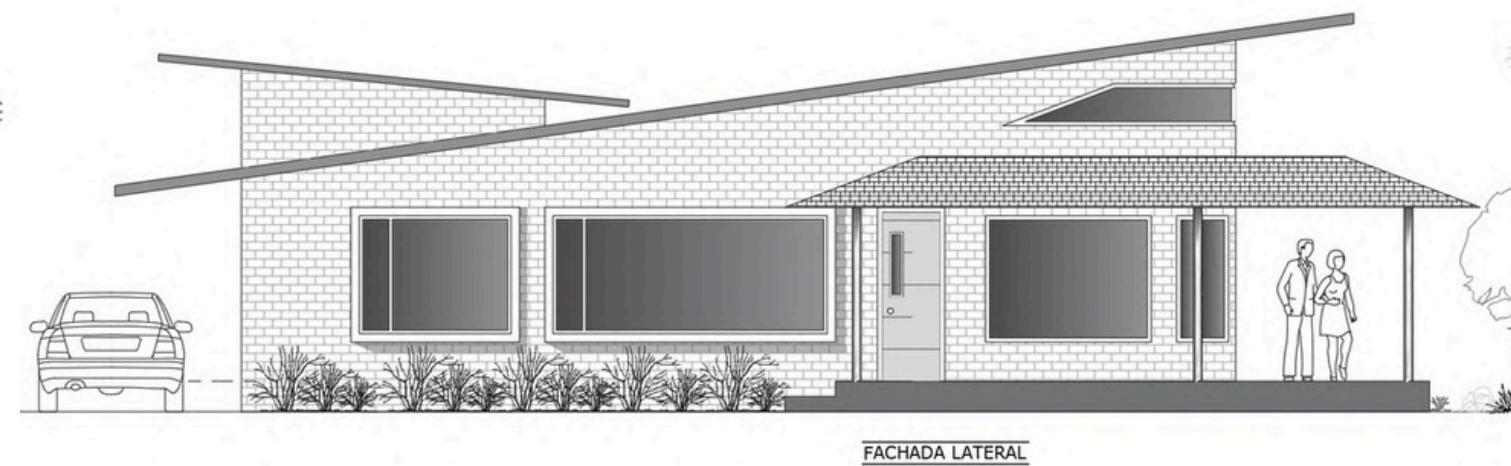

# RESIDENCIAL CASA F&K - QUITO

Casa ubicada en Quito.

Terreno de 330m<sup>2</sup>, vivienda de 378m<sup>2</sup> desarrollada en 3 pisos. Cuenta con sala, comedor, cocina, área BBQ, 4 baños, 6 dormitorios, estudio y sala de TV.

Elaboración de planos arquitectónicos, distribución de espacios, diseño de fachada, maqueta virtual 3D, renderizado y recorrido virtual.

PISO 1

PISO 2

PISO 3

# RESIDENCIAL CASA DE CAMPO T IBARRA

Casa ubicada en Socapamba, Ibarra.  
Terreno de 1.200m<sup>2</sup>, vivienda desarrollada en 105m<sup>2</sup>.

Esta casa de campo se caracteriza por involucrarse con el entorno, siendo el área social el corazón de la casa como un punto de integración. Diseño y distribución arquitectónica. Elaboración de planos, maqueta virtual 3D, renders, recorrido virtual y presupuesto referencial constructivo.

## 2 CASAS GE - PUEMBO

2 casas ubicadas en Puembo.  
Terreno de 650 m<sup>2</sup>.  
División de terrenos en 350 m<sup>2</sup> y 300 m<sup>2</sup>, legalación de propiedades.  
Viviendas desarrolladas en 240 m<sup>2</sup> de construcción c/u.  
Diseño arquitectónico e interiorista de viviendas, con mobiliario personalizado.  
Manejo del presupuesto integral de las construcciones.